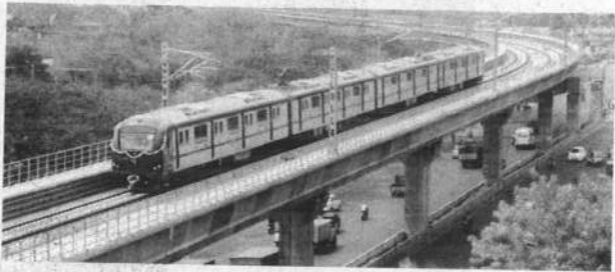

சென்னையில் மெட்ரோ ரயில் இயங்கும் நேரம் அறிவிப்பு

சென்னை, செப்.4-

செப்டம்பர் 7 ஆம் தேதி முதல் மெட்ரோ ரயில் சேவை தொடங்கவுள்ள நிலையில் சென்னையில் மெட்ரோ ரயில் சேவை காலை 8 மணி முதல் இரவு 8 மணி வரை இருக்கும் என அறிவிப்பு வெளியாகியுள்ளது.

நாடு முழுவதும் 4 மீட்டர் பொதுமுடக்க தளர்வுகளில் செப்டம்பர் 7ம் தேதி முதல் மெட்ரோ ரயில் சேவை தொடங்கப்படும் என அறிவிக்கப்பட்டுள்ளது. அதே நேரத்தில், 'கட்டுப்படுத்தப்பட்ட பகுதிகளில் மெட்ரோ ரயில் நிலையங்கள் மூடப்பட்டிருக்கும். முகக்கவசம் அணிவது, சமூக இடைவெளியைக் கடைப்பிடிப்பது உள்ளிட்ட முன்னெச்சரிக்கை நடவடிக்கைகளை பயணிகள் கடைப்பிடிக்க வேண்டும்.

மெட்ரோ ரயில் நிலையங்களில் பயணிகளுக்கு முகக்கவசம் விற்பனை செய்யப்படும்' என மெட்ரோ ரயில் பயண வழிகாட்டு நெறிமுறைகள் மத்திய அரசால் வெளியிடப்பட்டுள்ளன.

இந்நிலையில் சென்னையில் மெட்ரோ ரயில் இயங்கும் நேரம் குறித்த அறிவிப்பு வெளியாகியுள்ளது. அதன்படி, மெட்ரோ ரயில் சேவை காலை 8 மணி முதல் இரவு 8 மணி வரை இருக்கும். இதில் 'பீக் ஹவர்ஸ்' எனும் காலை 8.30 மணி முதல் 10.30 மணி வரையிலும், மாலை 5 முதல் 8 மணி வரையிலும், 5 நிமிடத்திற்கு ஒரு மெட்ரோ ரயிலும், மற்ற நேரங்களில் 10 நிமிடத்திற்கு ஒரு மெட்ரோ ரயிலும் இயங்கும் என சென்னை மெட்ரோ ரயில் நிர்வாகம் தகவல் தெரிவித்துள்ளது.