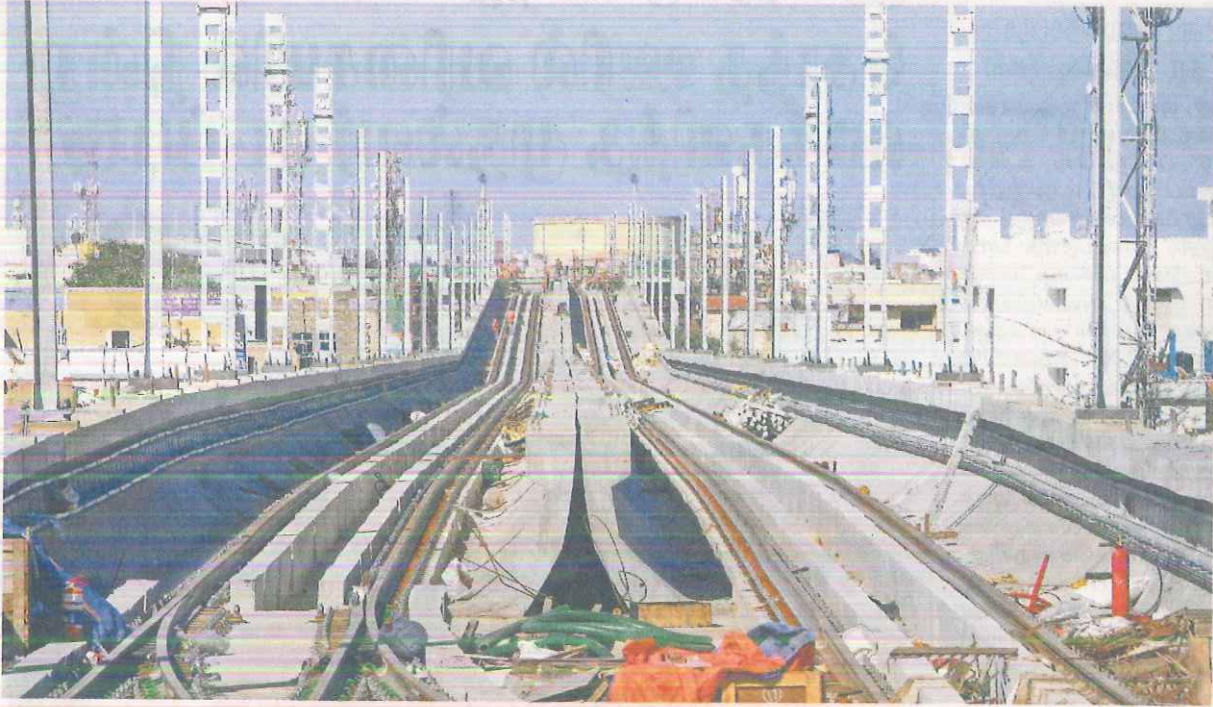

மெட்ரோ ரயில் பணி விறுவிறு

▶ வண்ணாரப்பேட்டையில் இருந்து விம்கோ நகர் வரை மெட்ரோ ரயில் விரிவாக்கப் பணிகள் முழு வீச்சில் நடந்து வருகிறது. இதற்காக, திருவொற்றியூர் தாங்கல் அருகே தண்டவாளம் அமைக்கப்பட்டு, மின் வழித்தடத்திற்கான இரும்பு கம்பங்கள் வரிசையாக நடப்பட்டுள்ளன.