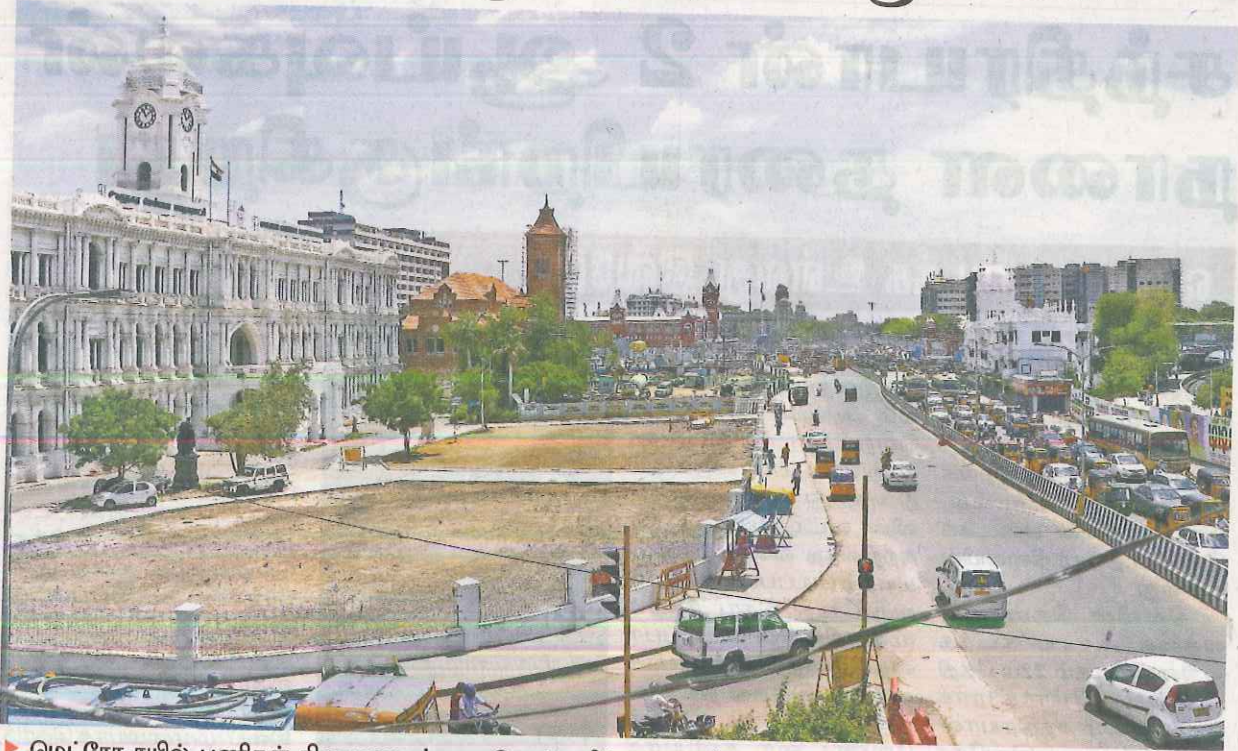

ரிப்பன் மாளிகை முன்பு சீரமைக்கும் பணி

► மெட்ரா ரயில் பணிகள் நிறைவடைந்ததையொட்டி ரிப்பன் மாளிகை முன்பு உள்ள இடத்தை சீரமைக்கும் பணி தொடங்கப்பட்டுள்ளது.